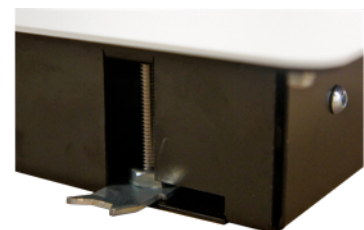

M2Desk

M2Desk Flex

Met de M2Desk Flex unit bieden wij een nieuw product dat niet alleen ergonomisch verantwoord is, ultra energiezuinig is en op ieder willekeurig tafelonderstel gemonteerd kan worden. De M2Desk Flex is naast deze perfecte kenmerken vooral een inbouwunit die in ieder willekeurig bestaand of nieuw tafelloppervlak kan worden geplaatst.

M2Desk Flex is:

- Te integreren in elk oppervlak
- Te plaatsen in bestaand en nieuw meubilair
- In elke ral kleur leverbaar
- Op te bouwen uit hoogwaardige materialen zoals RVS (design versie)
- Optioneel leverbaar met PoE (Power over Ethernet) voeding (Single Cable Concept)

M2Desk Flex is slechts 4,6 cm hoog, herbergt een volwaardige PC, een HR Touchscreen, produceert geen geluid en warmte en gebruikt slechts 11 watt energie

Een uniek ophangstelsysteem

Door middel van een zelf ontwikkeld en uniek ophangstelsysteem heeft de M2Desk Flex unit geen losse onderdelen. U plaatst de unit in het tafelloppervlak en draait met behulp van 4 imbussen de unit in een handomdraai vast. Bij de eerste slagen draait een 'grijparm' naar buiten waarna deze omhoog zal bewegen om een vervolgens de M2Desk unit in het hout te klemmen. Bij het losdraaien klappen de 'armpjes' automatisch weg.